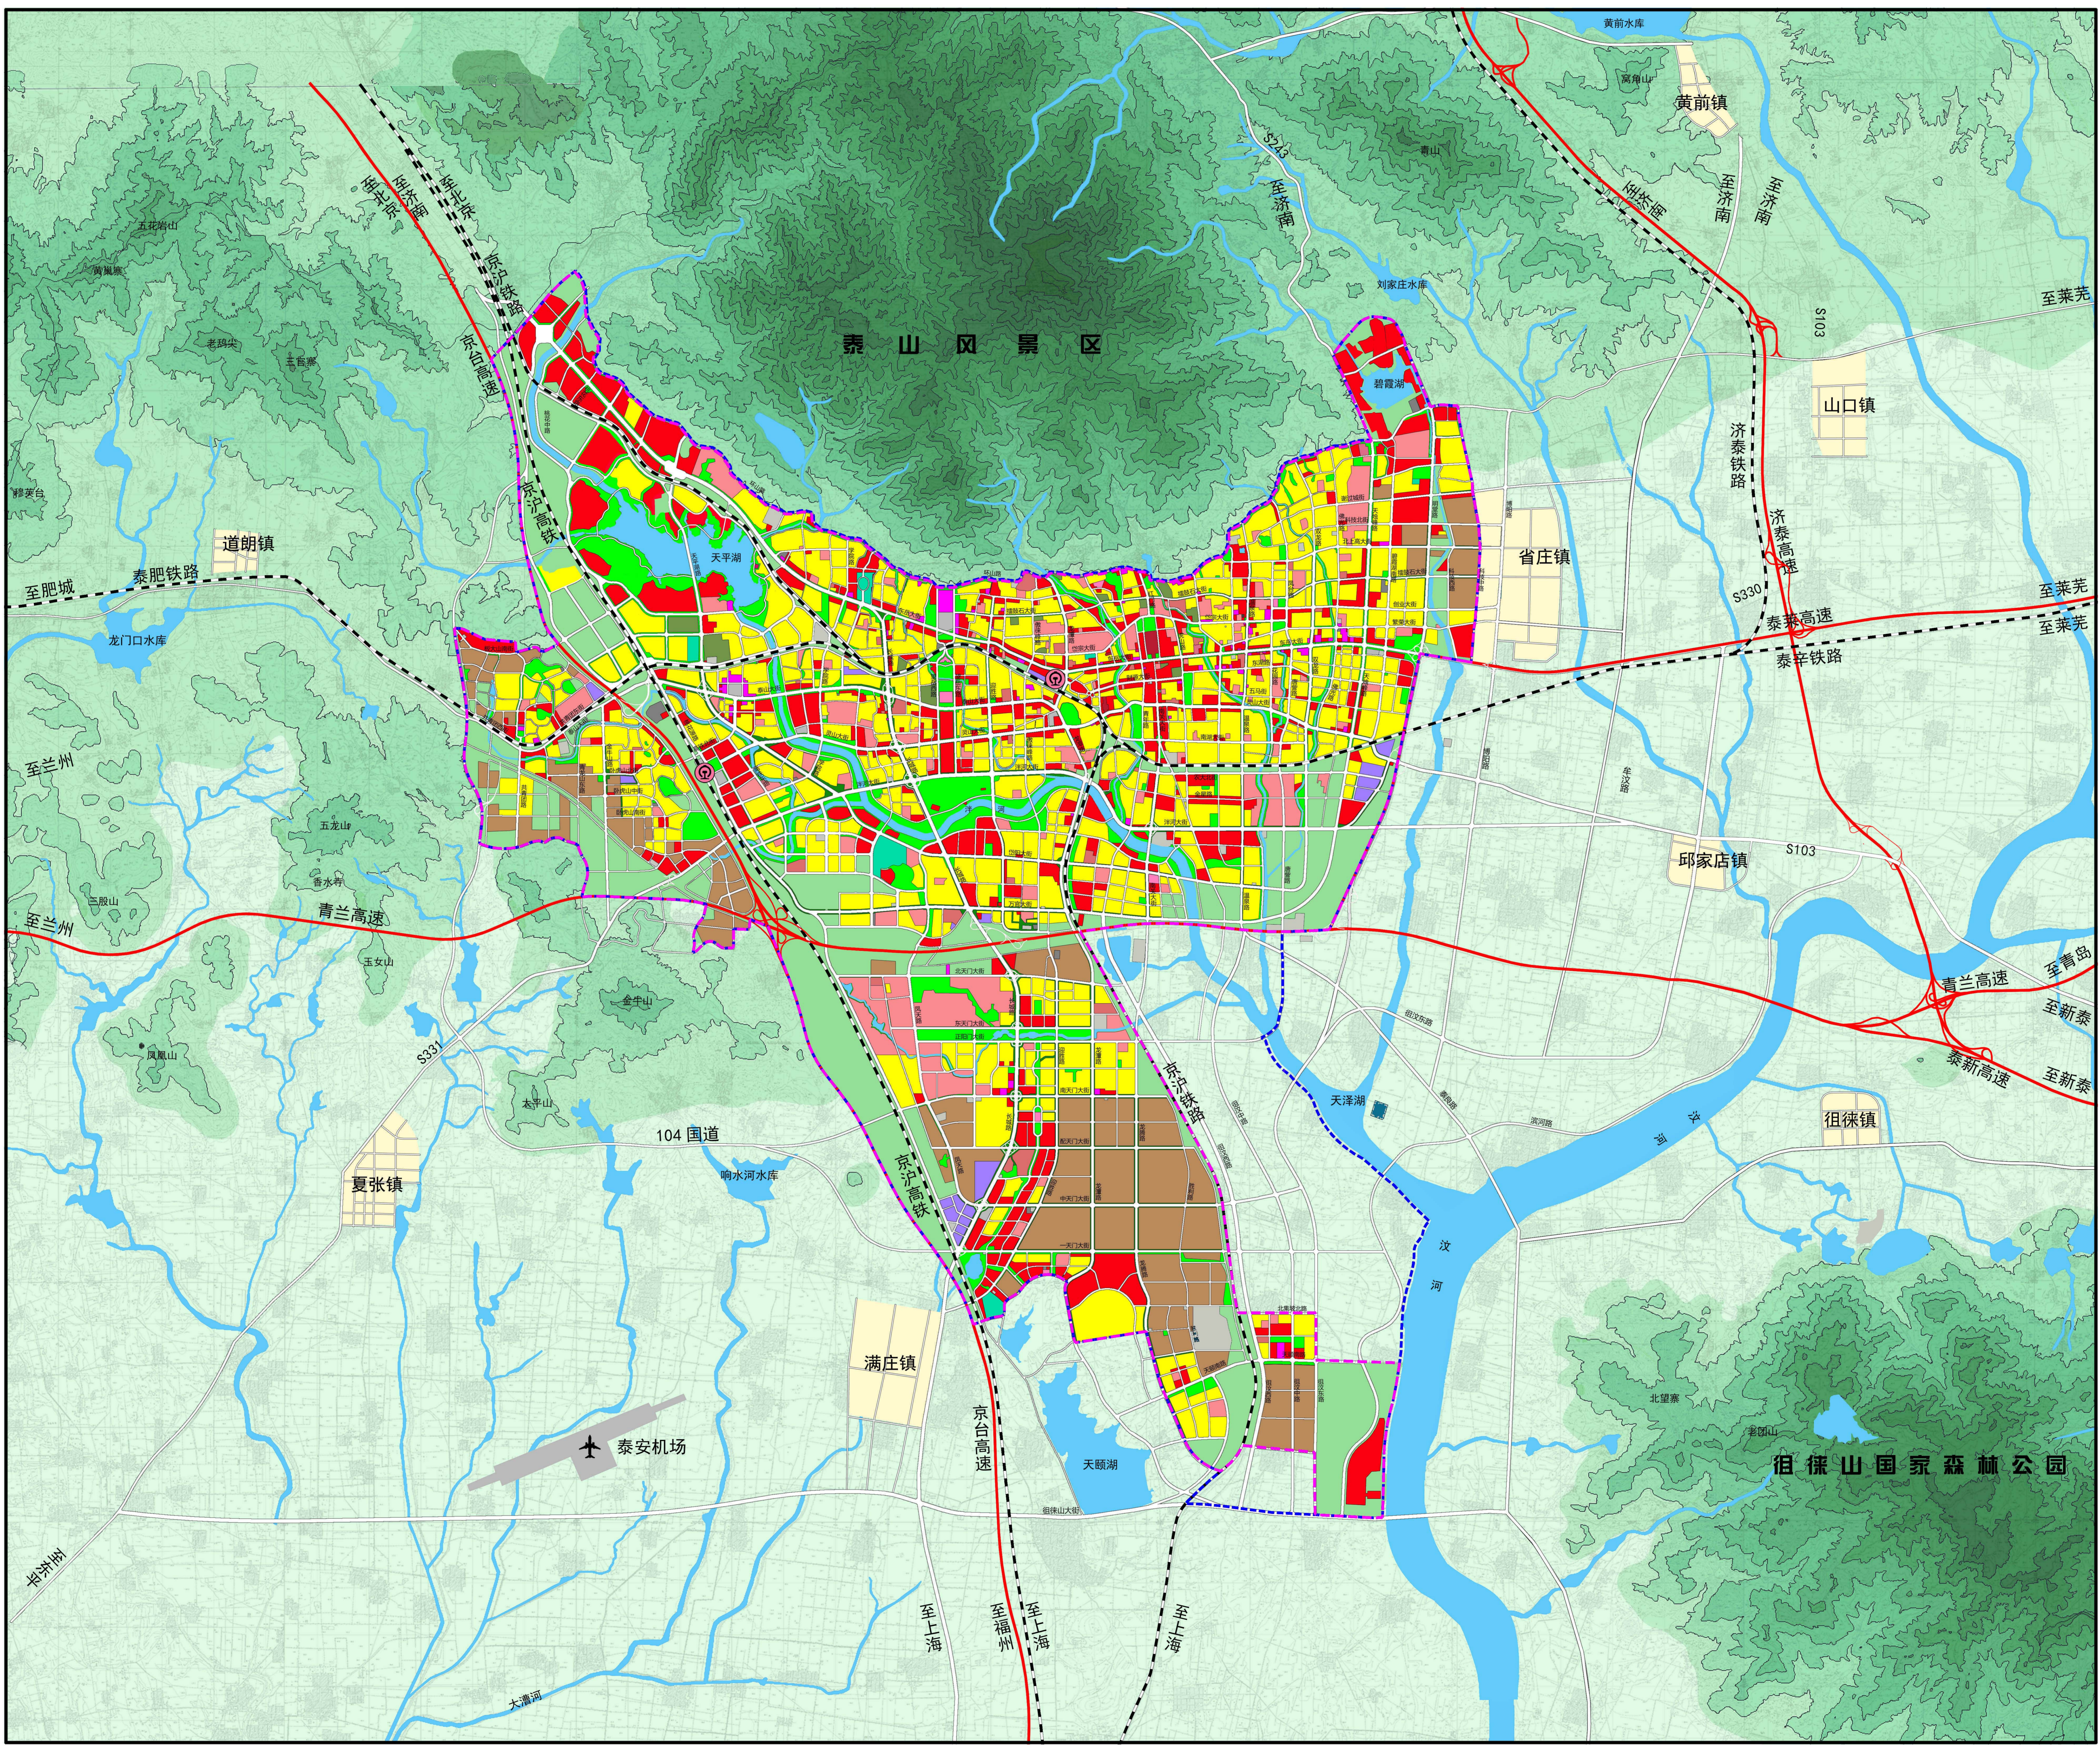

泰安市城市总体规划 (2011—2020年) (2017年修订)

中心城区用地规划图

图例

[Yellow]	居住用地
[Magenta]	行政办公用地
[Pink]	文化设施用地
[Light Blue]	教育科研用地
[Light Green]	体育用地
[Light Purple]	医疗卫生用地
[Light Orange]	社会福利用地
[Light Yellow]	文物古迹用地
[Light Red]	宗教设施用地
[Light Cyan]	商业服务业设施用地
[Light Blue-Gray]	工业用地
[Light Green-Gray]	物流仓储用地
[Light Purple-Gray]	交通枢纽用地
[Light Orange-Gray]	交通场站用地
[Light Red-Gray]	其它交通设施用地
[Light Green]	公园绿地
[Light Blue]	防护绿地
[Light Yellow]	广场用地
[Light Purple]	特殊用地
[Light Orange]	镇建设用地
[Light Blue]	水域
[Light Green]	其它非建设用地
[Black dashed line]	铁路
[Red solid line]	高速公路
[Red circle with dot]	火车站
[Airplane symbol]	机场
[Dashed purple line]	中心城区界线
[Dashed blue line]	城市开发边界